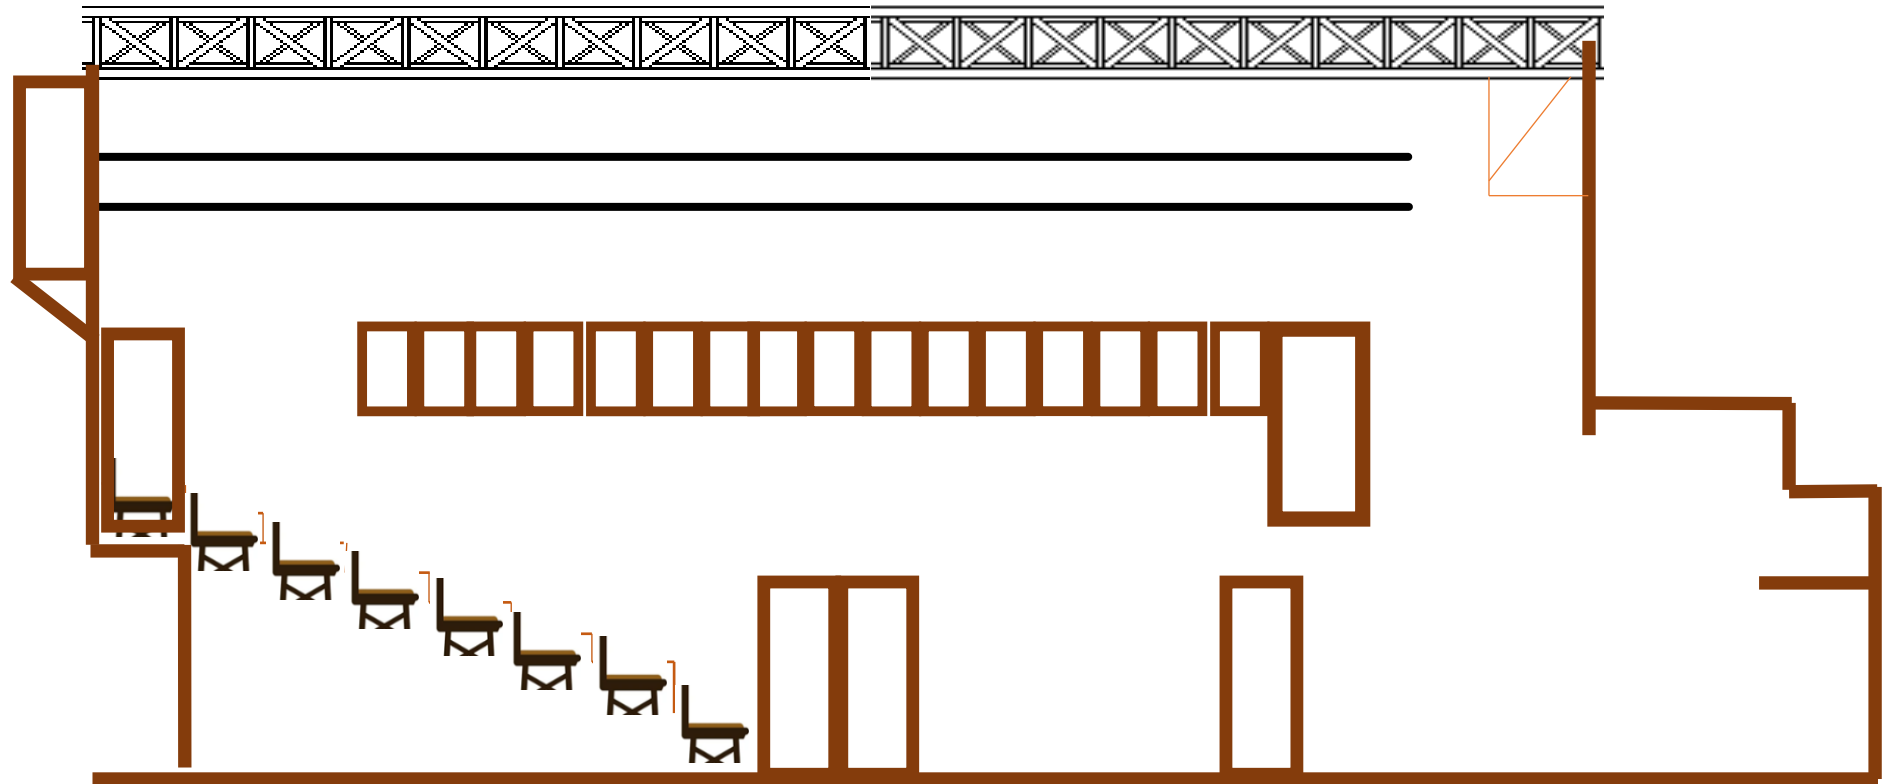

Le théâtre a été conçu, bâti et aménagé par les comédiens et techniciens qui ont fait partie de la Troupe de l'Épée de Bois entre 1980 et 1986

THEATRE DE L'ÉPÉE DE BOIS CARTOUCHERIE

FICHE TECHNIQUE
SALLE EN BOIS

Gradateurs : 48 x 3kw

amplificateur audio QSC PLX1802

esc

1 : 1

SALLE EN BOIS DIMENSIONS

SALLE EN BOIS Coupe Longitudinale

SALLE EN BOIS - CIRCUITS

SALLE EN BOIS - Distance entre perches (h 7,80m)

SALLE EN BOIS (Plan lumière, possibilité d'accrochage de projecteurs)

SALLE EN BOIS Matériels

Puissance maximum : 45 kW

***ATTENTION** La puissance électrique du Théâtre de l'Épée de Bois est de 75 KW

Eclairage