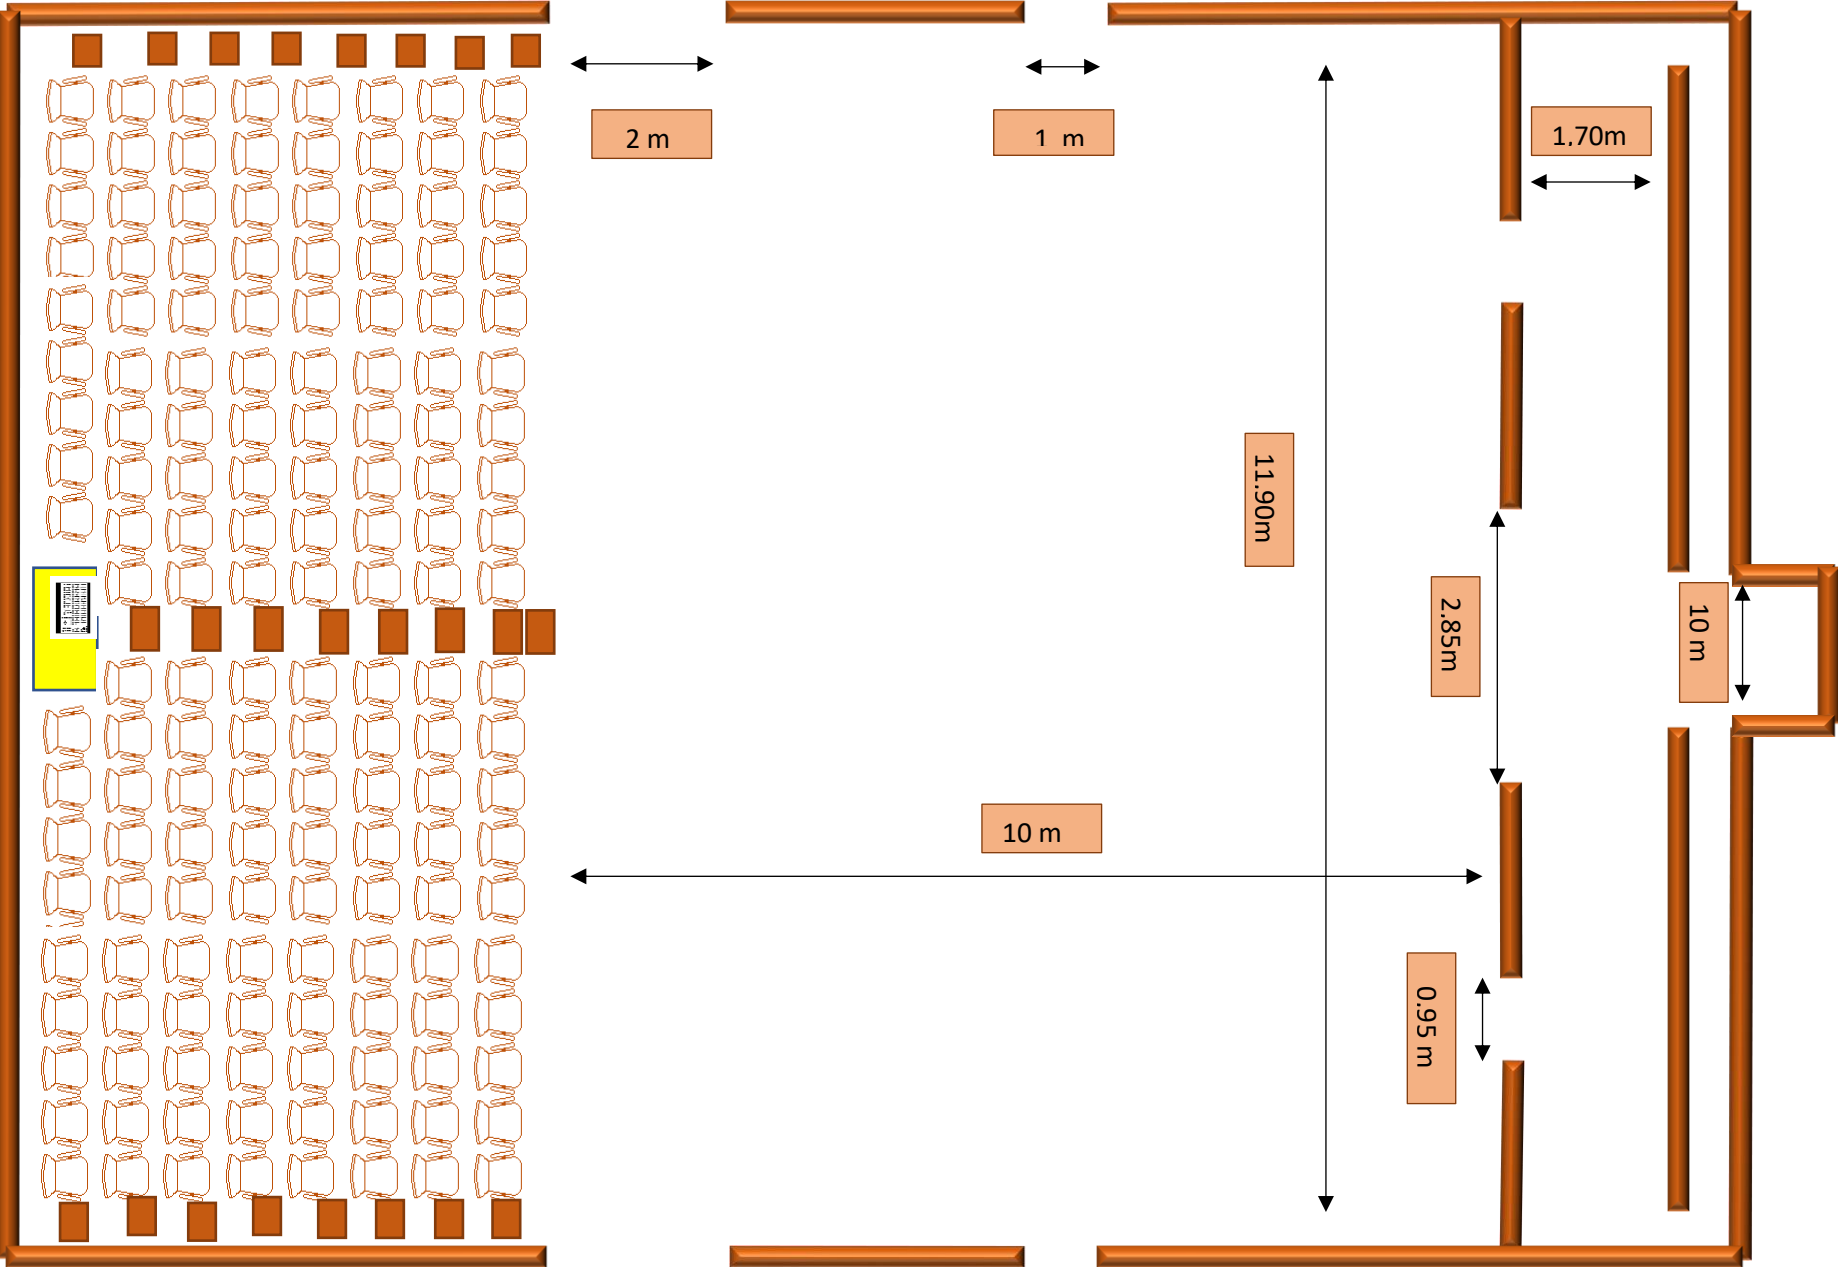

11,90m

Hauteur

8m

Capacité

162 places

Scène

10m x 11,90m

Gradin

8m x 11,90m

Galerie

1,70m x 11,90m

Couloir

0,80m x 11,90m

Loges aménagées

Pour 10 personnes

REFERENCES : Mur

Régie

Ferme h : 7,70 m

N° Circuit

x

Perches h : 7,80 m

Gradateur appliqués de la salle

Eincentes Bose 802

Jeu d'orgue : Piccolo 24/48

Gradateurs : 48 x 3kw

amplificateur audio QSC PLX1802

esc

1 : 1

SALLE EN BOIS DIMENSIONS

SALLE EN BOIS Coupe Longitudinale

SALLE EN BOIS - CIRCUITS

SALLE EN BOIS - Distance entre perches (h 7,80m)