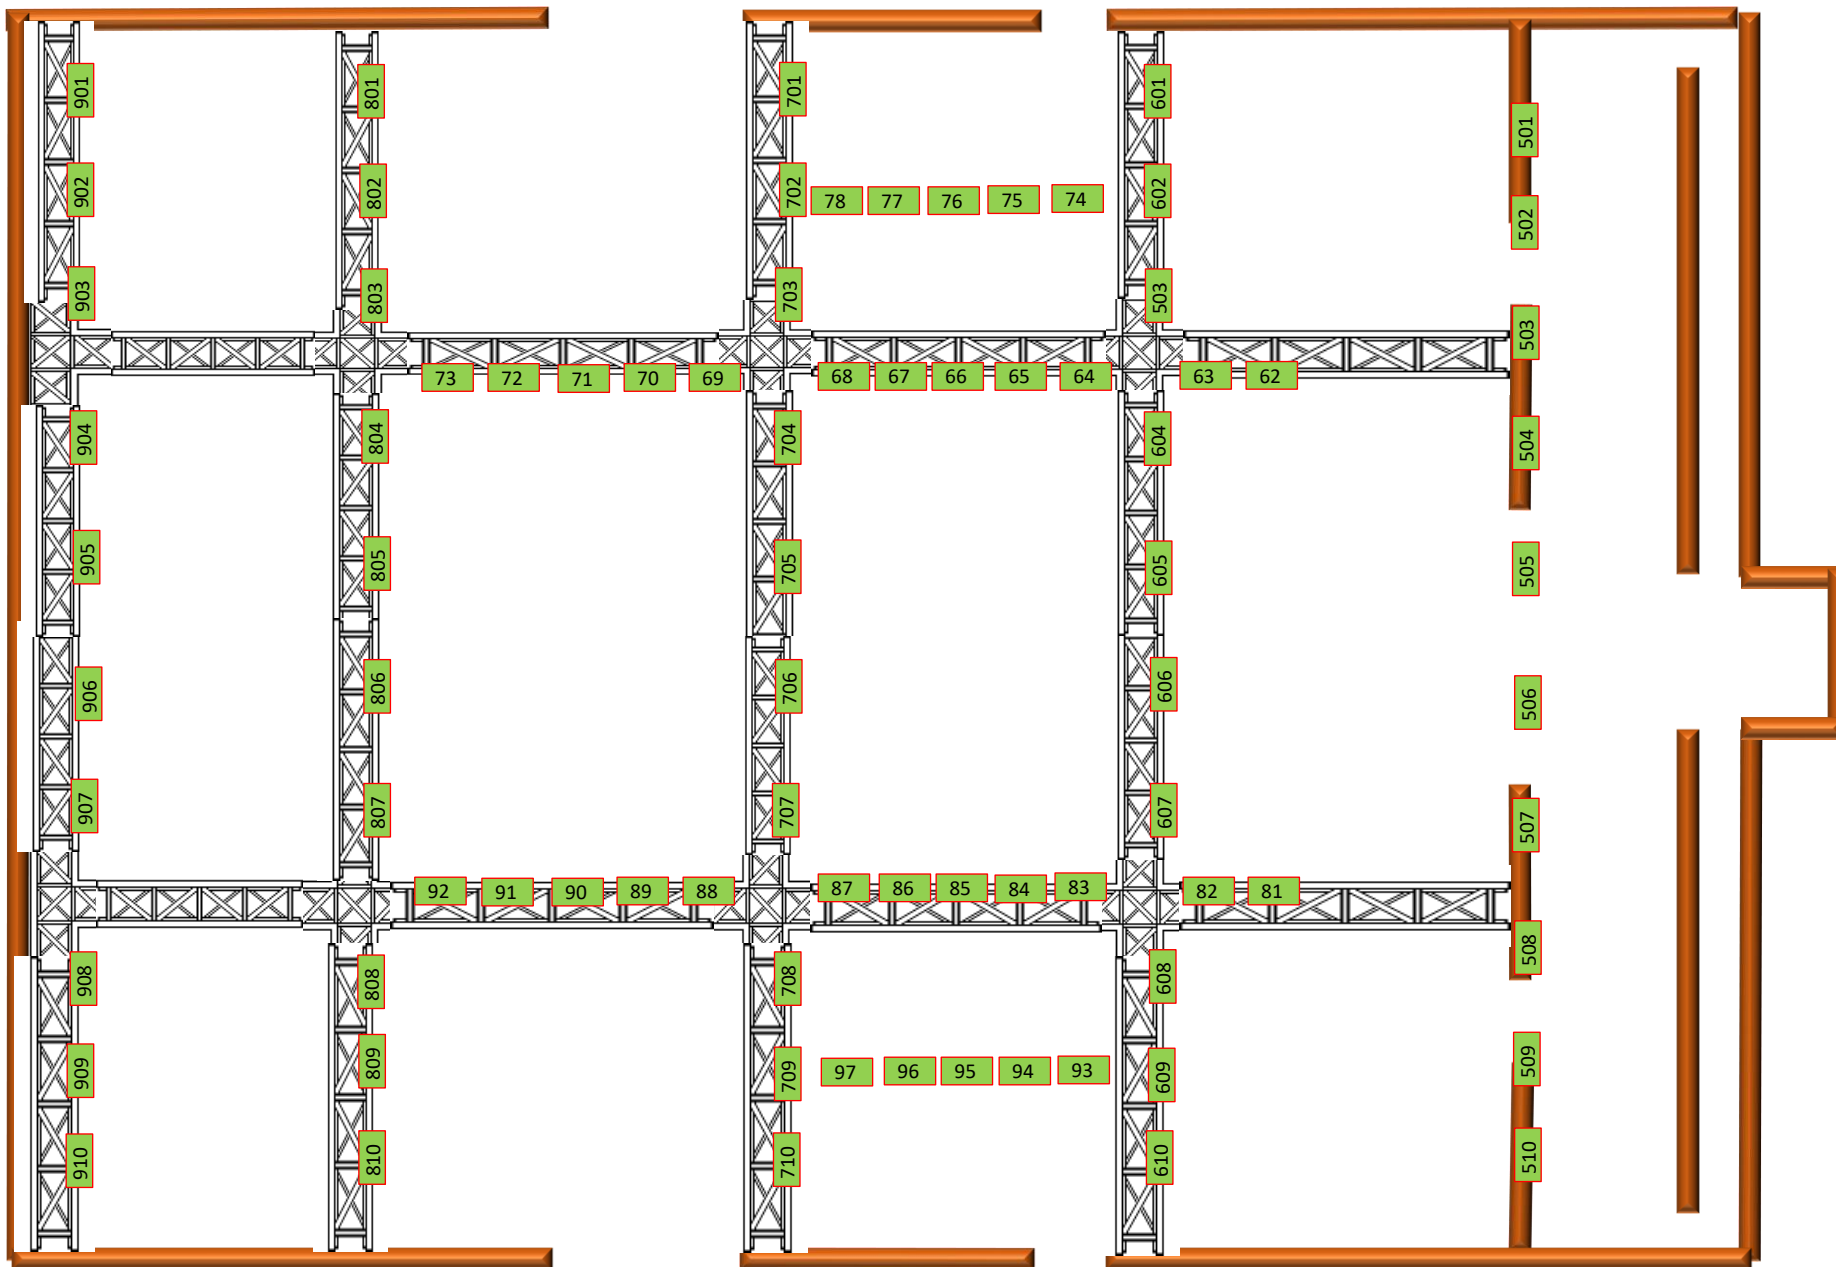

SALLE EN BOIS - CIRCUITS