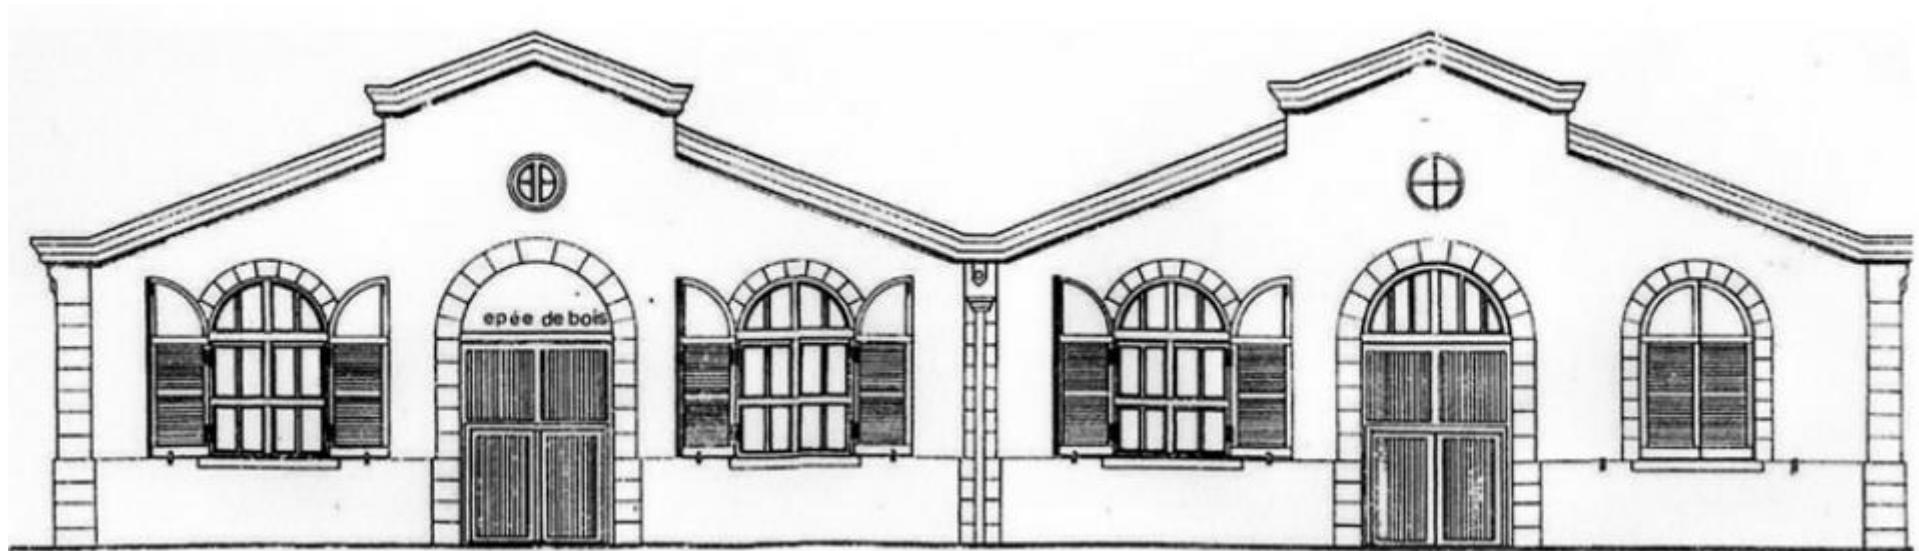

Le théâtre a été conçu, bâti et aménagé par les comédiens et techniciens qui ont fait partie de la Troupe de l'Épée de Bois entre 1980 et 1986

THEATRE DE L'ÉPÉE DE BOIS CARTOUCHERIE

FICHE TECHNIQUE
SALLE EN BOIS

Cartoucherie – 75012 – Paris 01 48 08 18 75

administration@epeedebois.com

www.epeedebois.com

Direction : Antonio Diaz-Florian

SALLE EN BOIS

Longueur

20,50m

Largeur