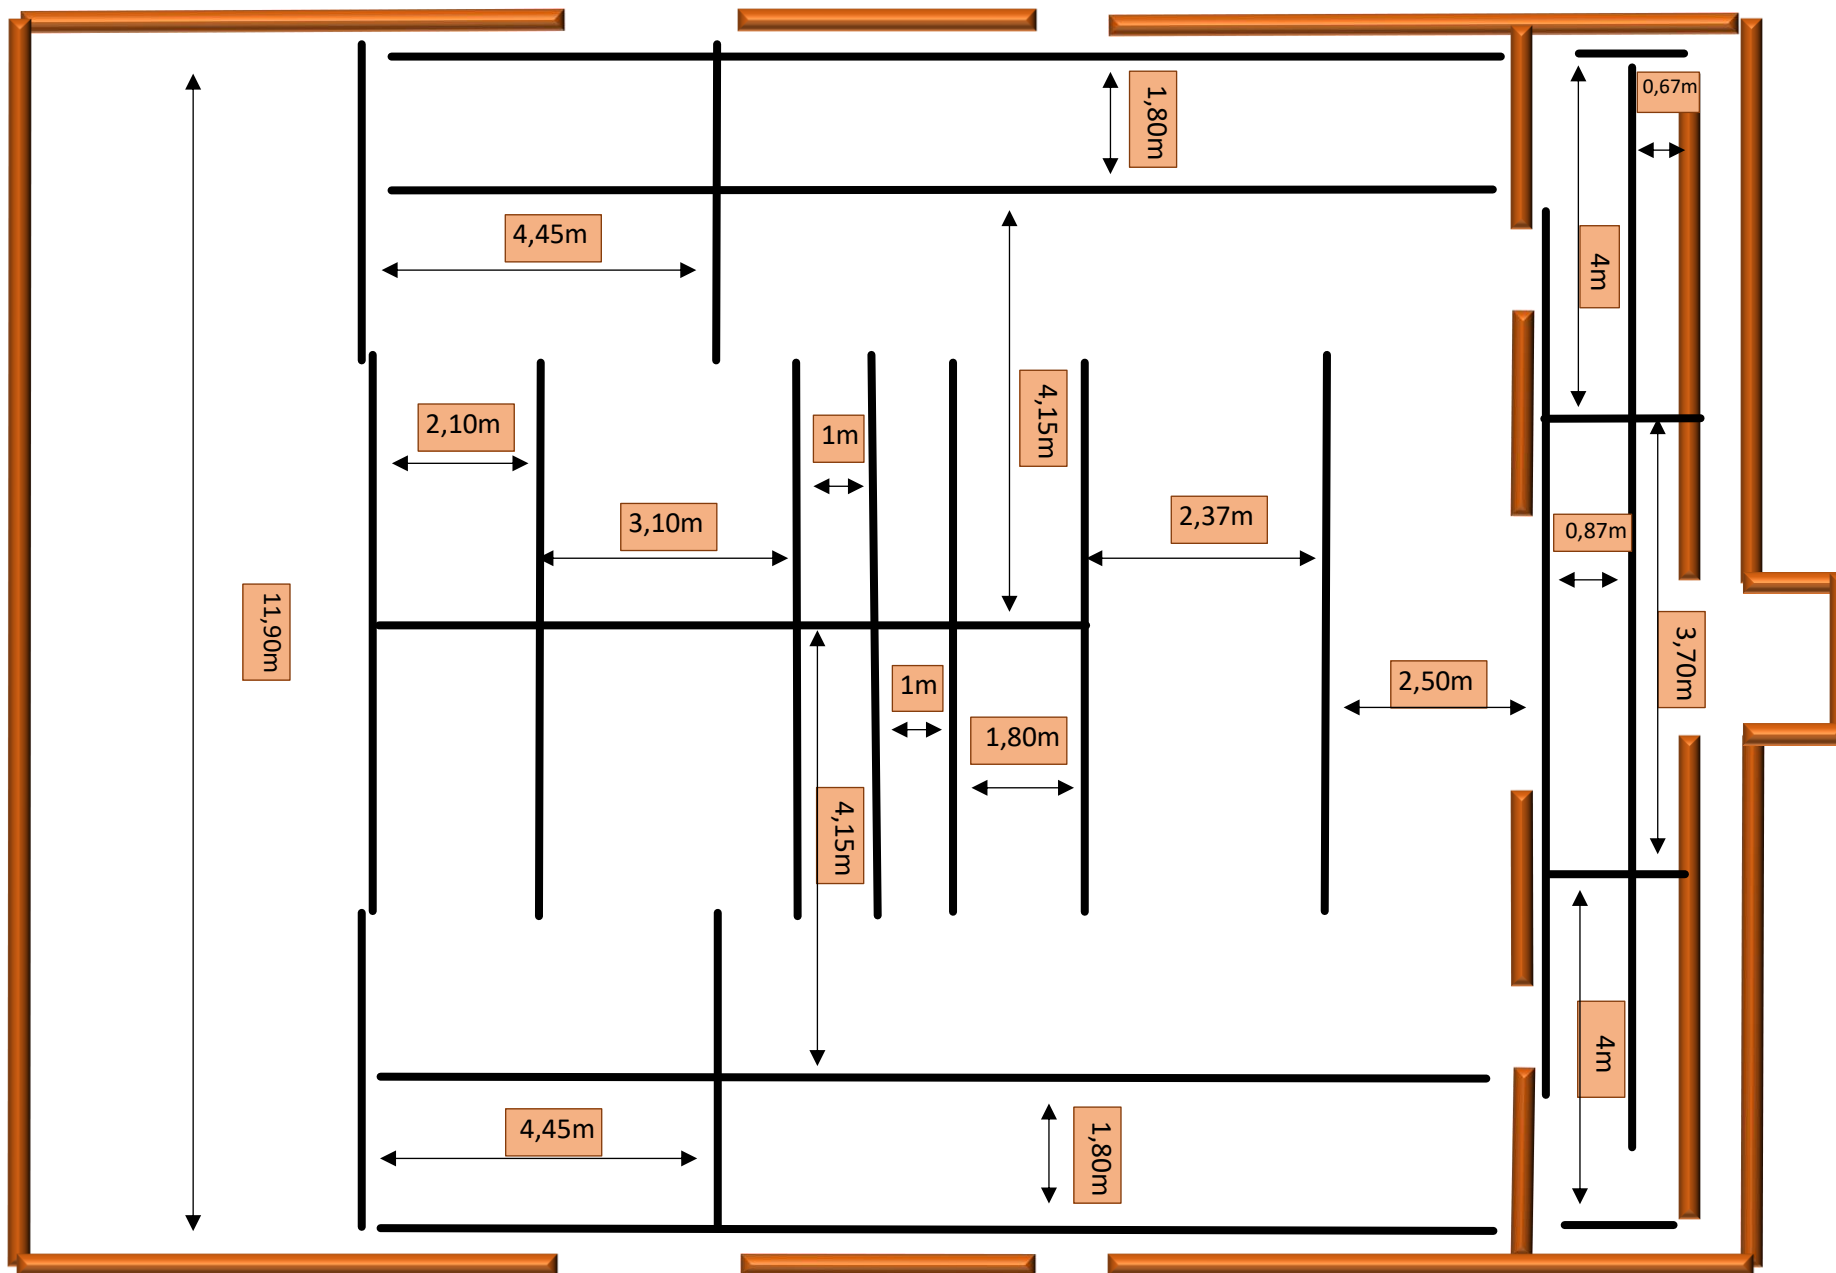

11,90m

Hauteur

8m

Capacité

162 places

Scène

10m x 11,90m

Gradin

Gradateurs : 48 x 3kw

amplificateur audio QSC PLX1802

esc

1 : 1

SALLE EN BOIS DIMENSIONS

SALLE EN BOIS Coupe Longitudinale

SALLE EN BOIS - CIRCUITS

SALLE EN BOIS - Distance entre perches (h 7,80m)

SALLE EN BOIS (Plan lumière, possibilité d'accrochage de projecteurs)

SALLE EN BOIS Matériels

Puissance maximum : 45 kW

***ATTENTION** La puissance électrique du Théâtre de l'Épée de Bois est de 75 KW

Eclairage