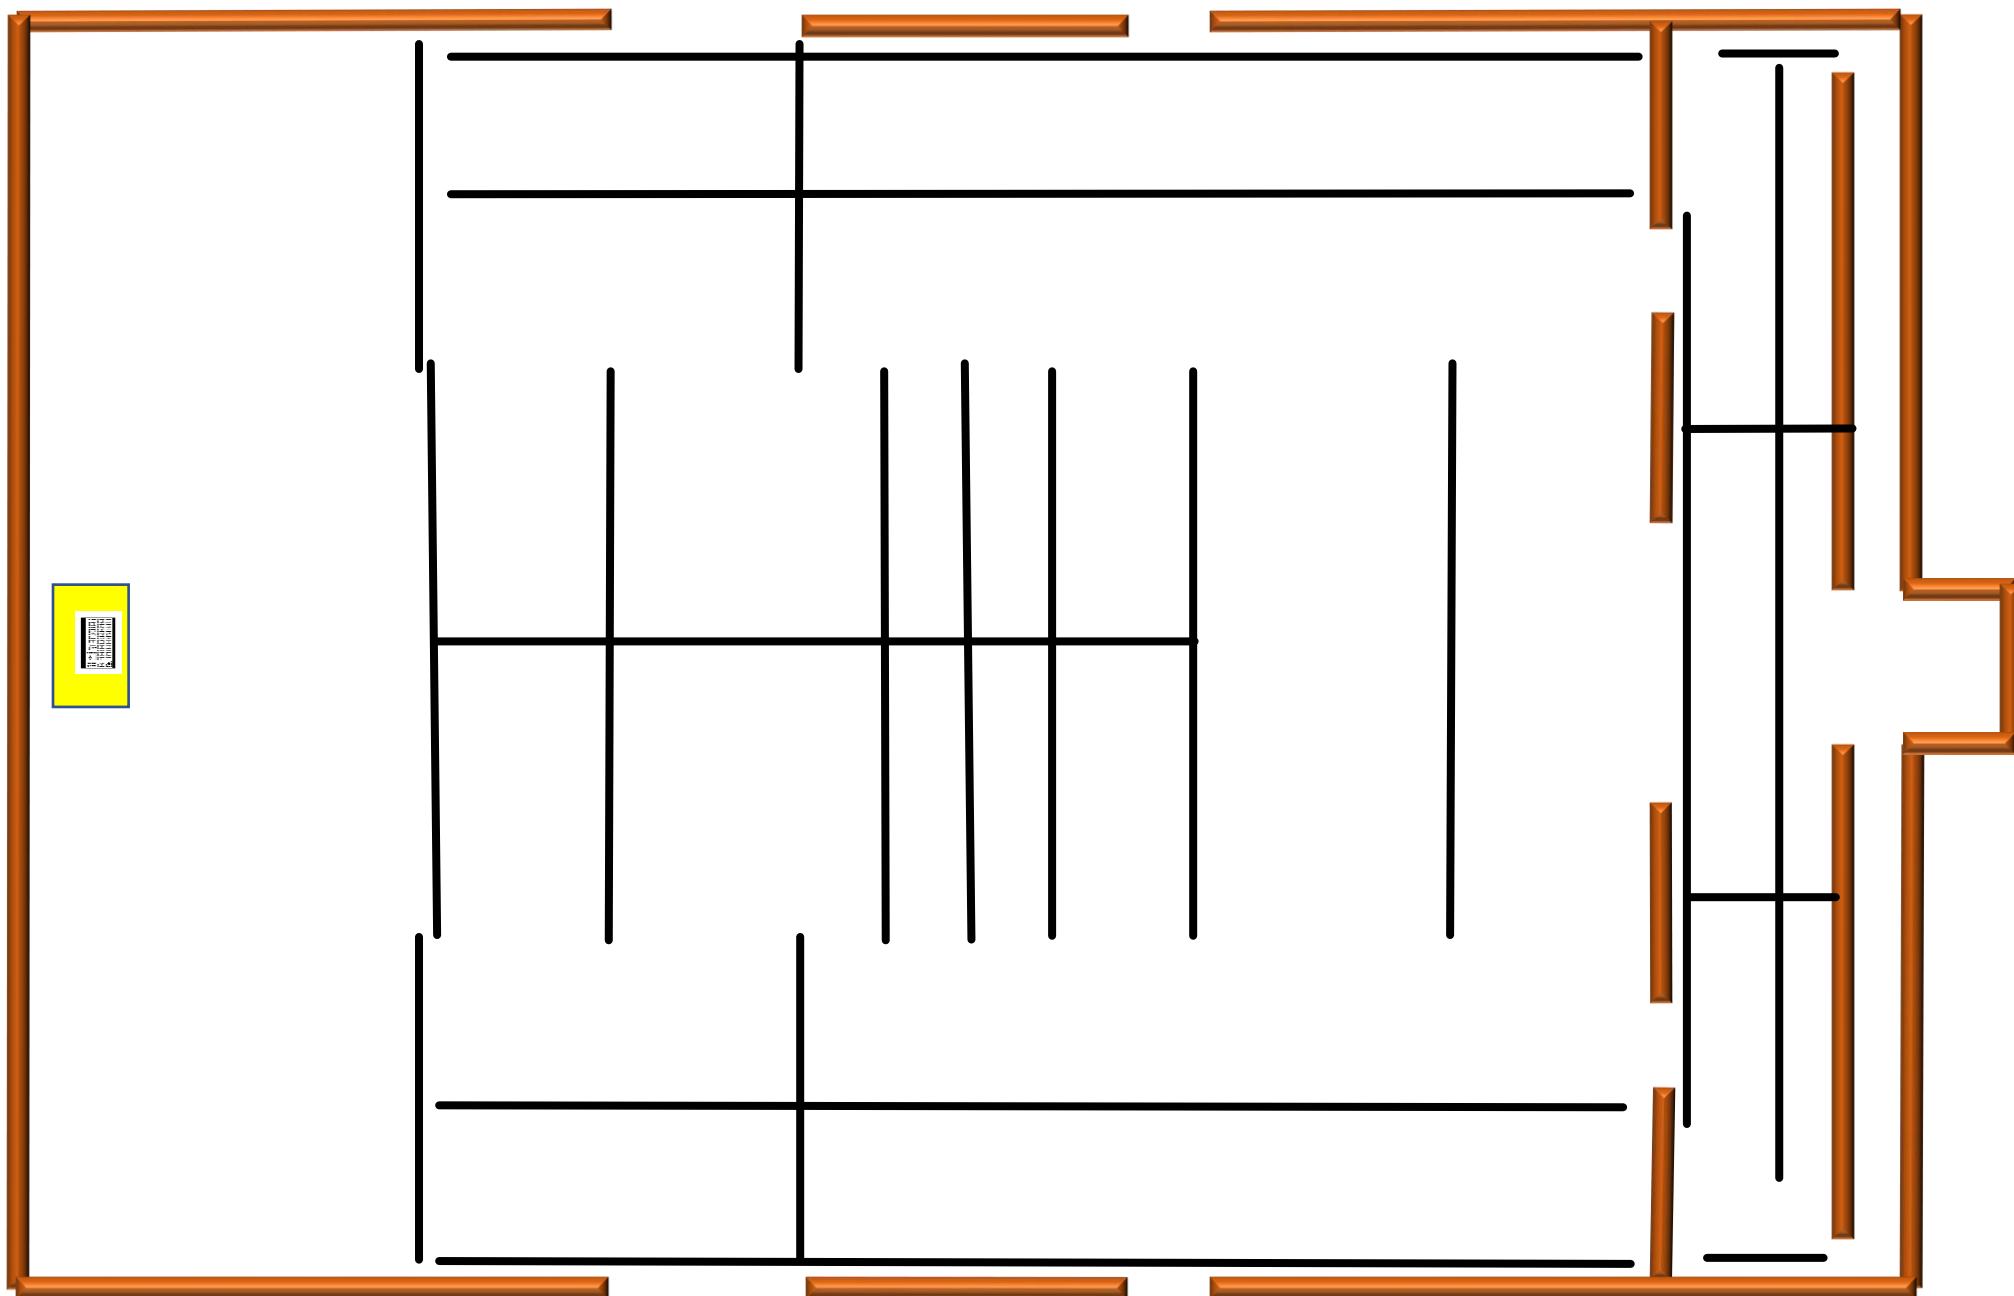

SALLE EN BOIS (Plan lumière, possibilité d'accrochage de projecteurs)

SALLE EN BOIS Matériels

Puissance maximum : 45 kW

*ATTENTION La puissance électrique du Théâtre de l'Épée de Bois est de 75 KW

Eclairage

Jeux d'orgues : « PicoLO » RVE 48 circuits DMX

Amplis numériques RVE - 48 gradateurs 3kw

* L'éclairage de la salle est gradué sur 1 circuits

Projecteurs

QUANTITE	PROJECTEUR	MARQUE/MODEL	PUISSANCE	OUVERTURE	ACCESOIRES
35	PC	Scenilux Episcop/AE Cramer	1000W	Zoom 10° 0 40°	Porte-Filtres
4	Fresnel	SX Lighting/ST 1000	1000W	Zoom 10° 0 40°	Porte-Filtres
4	Découpes	RVE/Serenity Evo2 Z10	1000 W	Zoom réglable 10°/29°,15°/40°,30°/54°	Porte-Filtres
10	Découpes	Levron	1000 W	Courtes	Porte-Filtres
2	Découpes	Robert Juliat/614SX	1000 W	16°/35°	Porte-Filtres
10	PAR 64	Scenilux	1000 W	CP60/CP61/CP62	Porte-Filtres
6	PAR 56	Scenilux	500W	MFL	Iris

Son

1 Console Soundcraft EPM 12

1 ampli QSC GX3 2X300 Watts

2 Boses 802

* Possibilité 2 envois auxiliaires pour lointain ou retour plateau avec 2 Boses 802 et ampli Amcron

Loges

Les loges sont aménagées pour 10 personnes.