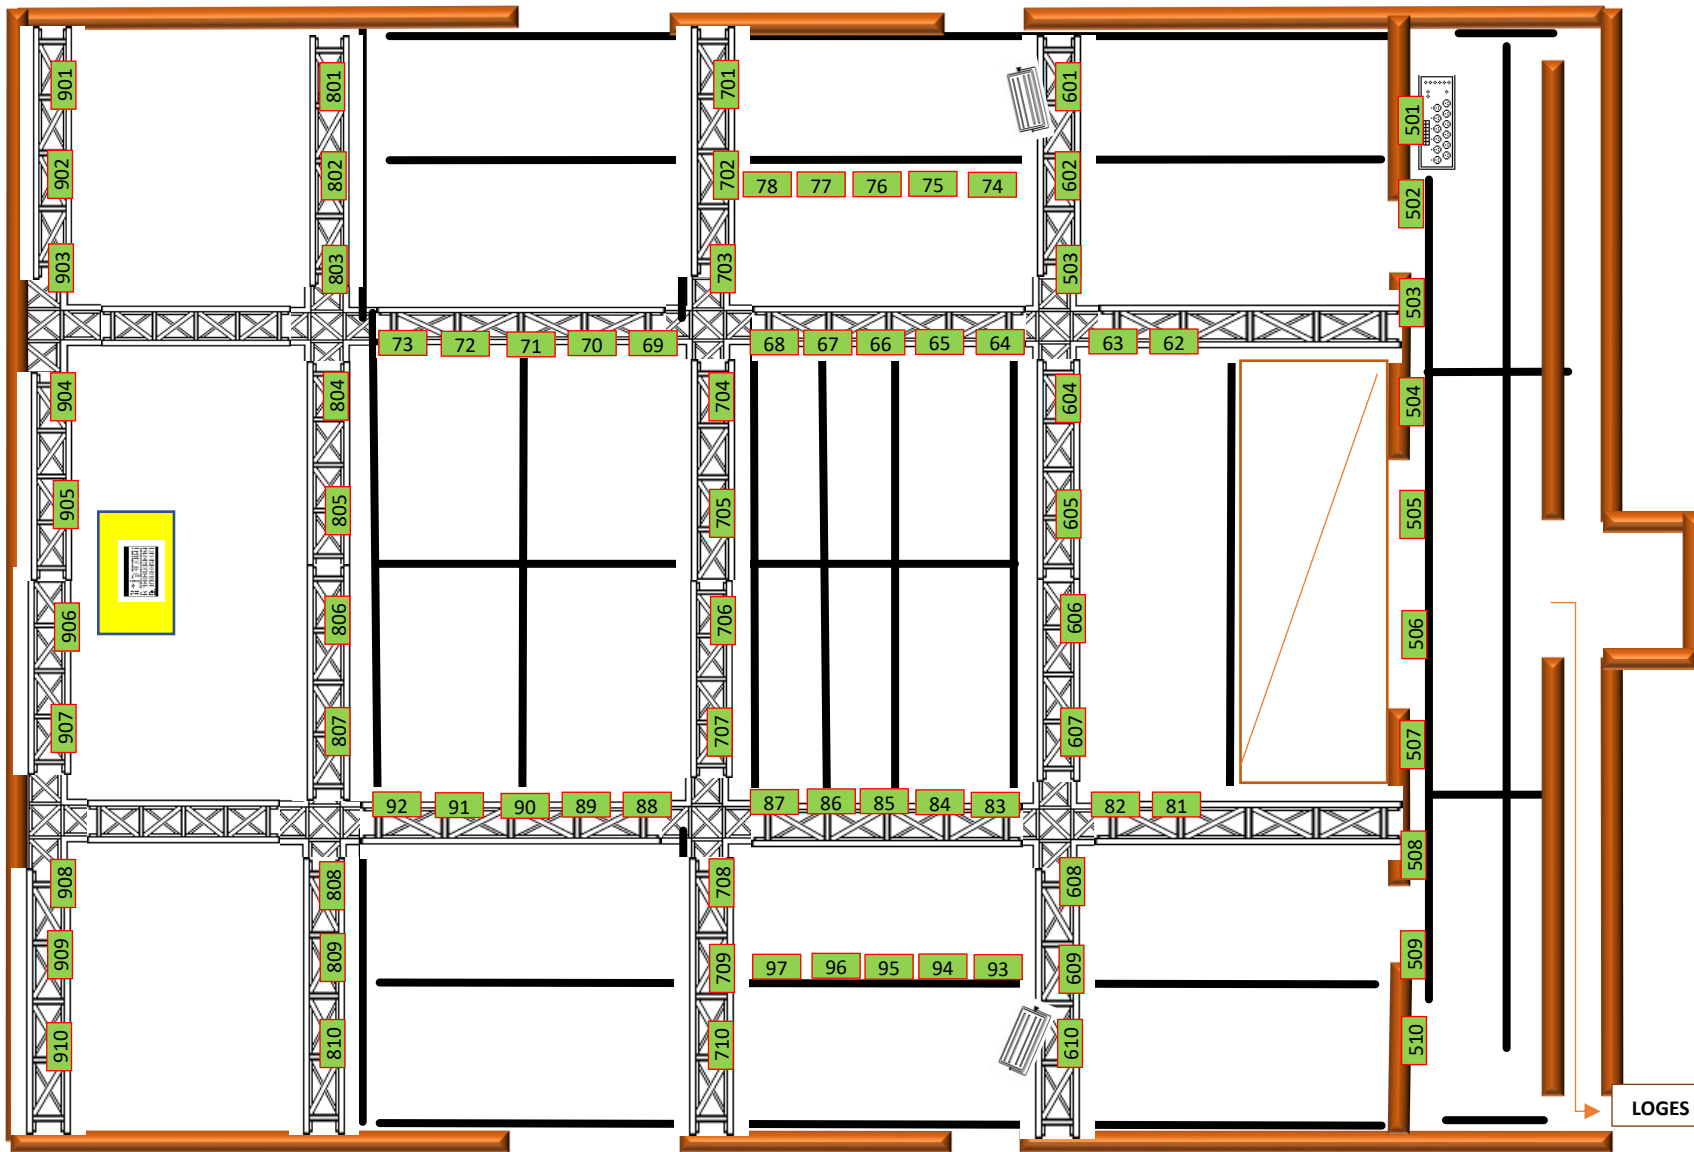

Le théâtre a été conçu, bâti et aménagé par les comédiens et techniciens qui ont fait partie de la Troupe de l'Épée de Bois entre 1980 et 1986

THEATRE DE L'ÉPÉE DE BOIS CARTOUCHERIE

FICHE TECHNIQUE
SALLE EN BOIS

Cartoucherie – 75012 – Paris 01 48 08 18 75

administration@epeedebois.com

www.epeedebois.com

Direction : Antonio Diaz-Florian

SALLE EN BOIS

Longueur

20,50m

Largeur

11,90m

Hauteur

8m

Capacité

162 places

Scène

10m x 11,90m

Gradin

8m x 11,90m

Galerie

1,70m x 11,90m

Couloir

0,80m x 11,90m

Loges aménagées

Pour 10 personnes

REFERENCES : Mur